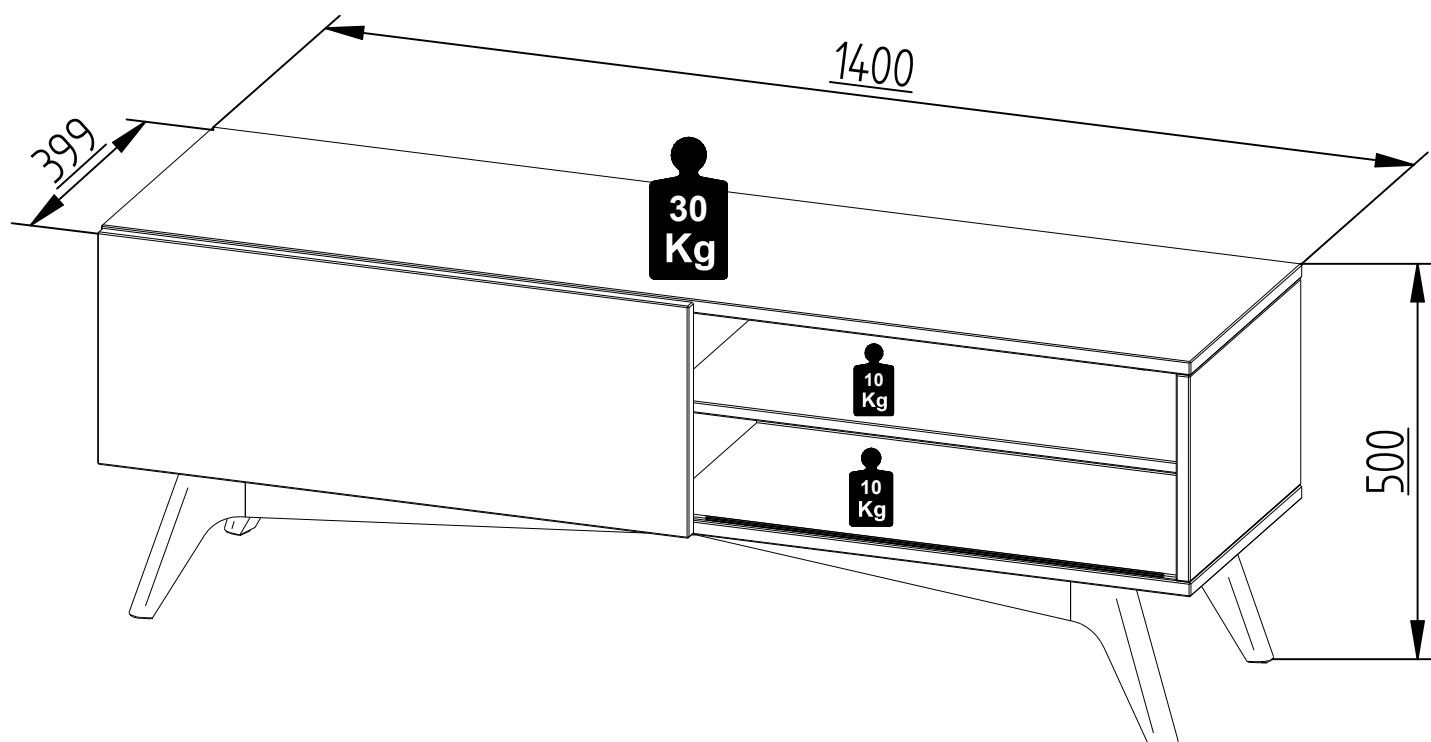

CUIDADOS COM O MÓVEL

Para limpeza e conservação deste produto, use apenas um pano macio, umedecido com água e sabão neutro (sem amônia).

Não use álcool, detergentes, abrasivos, etc...

Não deixe este produto em contato com o sol, fonte de calor ou ambiente com muito pó.