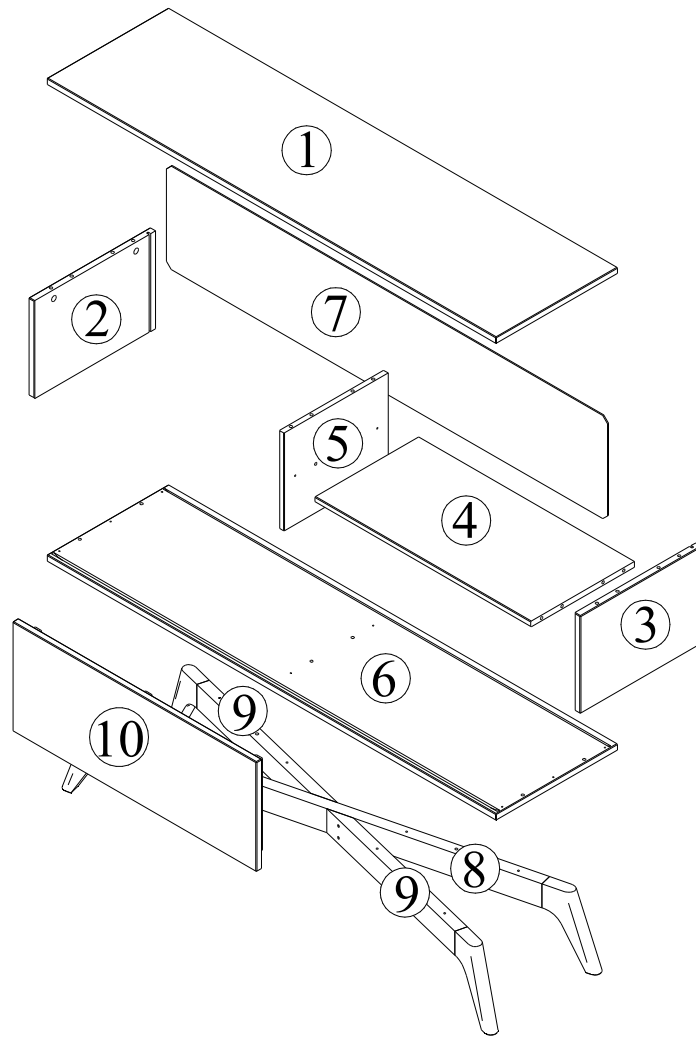

ARTEMOBILI

móveis com encaixe perfeito

Caixa Rack 1400

1	(1x)	1400 x 378 x 18
2	(1x)	378 x 264 x 18
3	(1x)	378 x 264 x 18
4	(1x)	672 x 323 x 15
5	(1x)	325 x 264 x 18
6	(1x)	1400 x 378 x 18
7	(1x)	1375 x 279 x 3
8	(1x)	1385 x 200 x 32
9	(2x)	689 x 200 x 32
10	(1x)	760 x 296 x 46