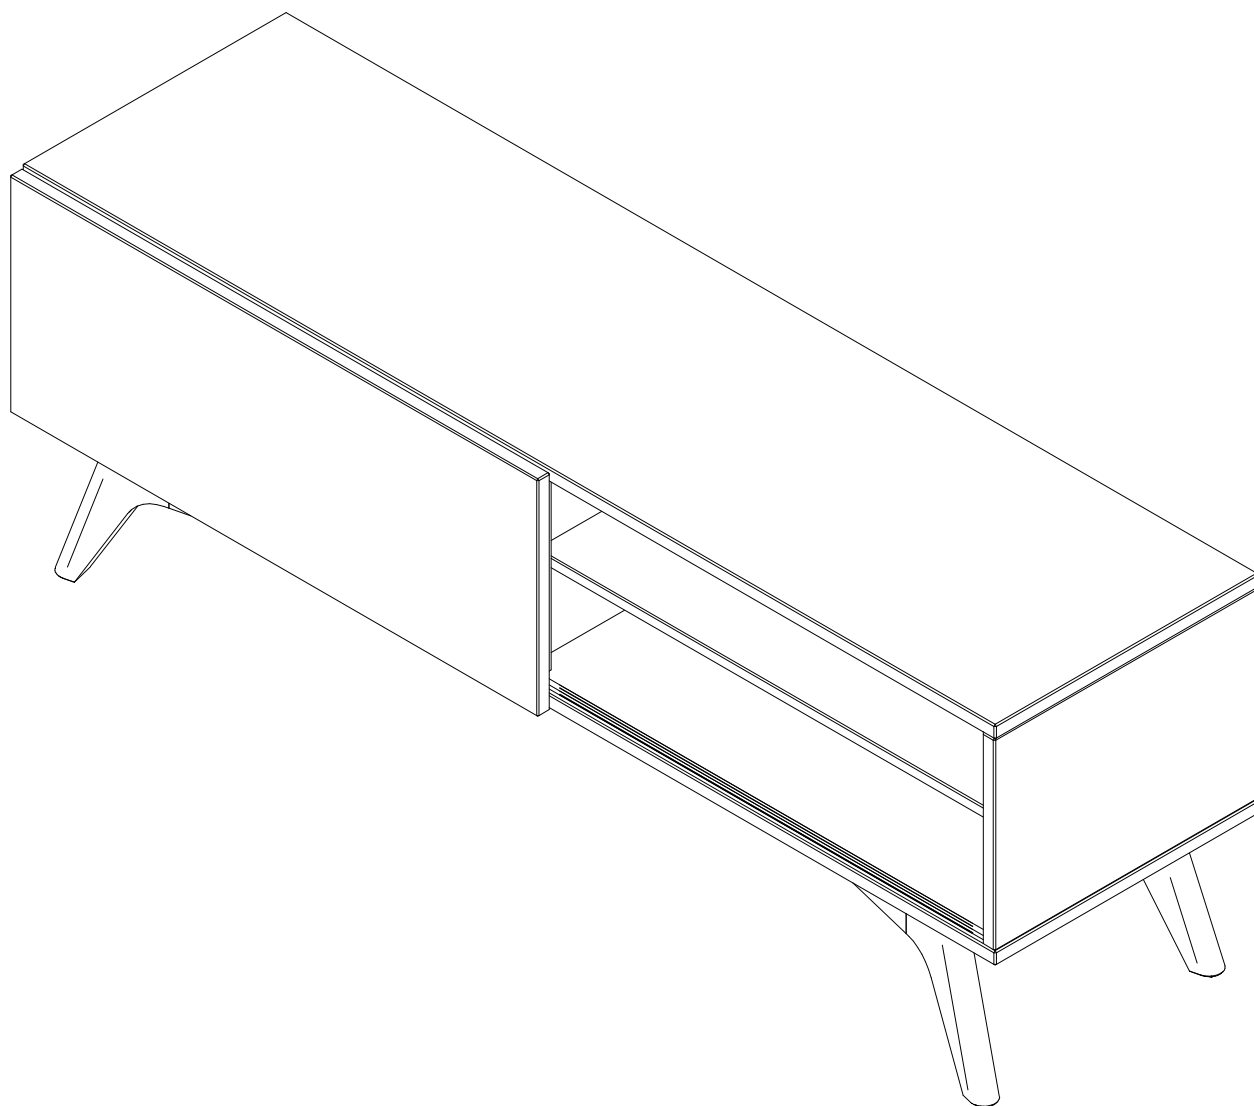

ARTEMOBILI

móveis com encaixe perfeito

Caixa Rack 1400

1	(1x)	1400 x 378 x 18
2	(1x)	378 x 264 x 18
3	(1x)	378 x 264 x 18
4	(1x)	672 x 323 x 15
5	(1x)	325 x 264 x 18
6	(1x)	1400 x 378 x 18
7	(1x)	1375 x 279 x 3
8	(1x)	1385 x 200 x 32
9	(2x)	689 x 200 x 32
10	(1x)	760 x 296 x 46