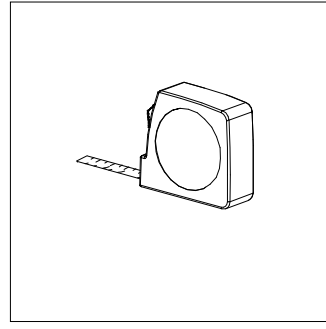

ARTEMOBILI

móveis com encaixe perfeito

Caixa Rack 1400

1	(1x)	1400 x 378 x 18
2	(1x)	378 x 264 x 18
3	(1x)	378 x 264 x 18
4	(1x)	672 x 323 x 15
5	(1x)	325 x 264 x 18
6	(1x)	1400 x 378 x 18
7	(1x)	1375 x 279 x 3
8	(1x)	1385 x 200 x 32
9	(2x)	689 x 200 x 32
10	(1x)	760 x 296 x 46